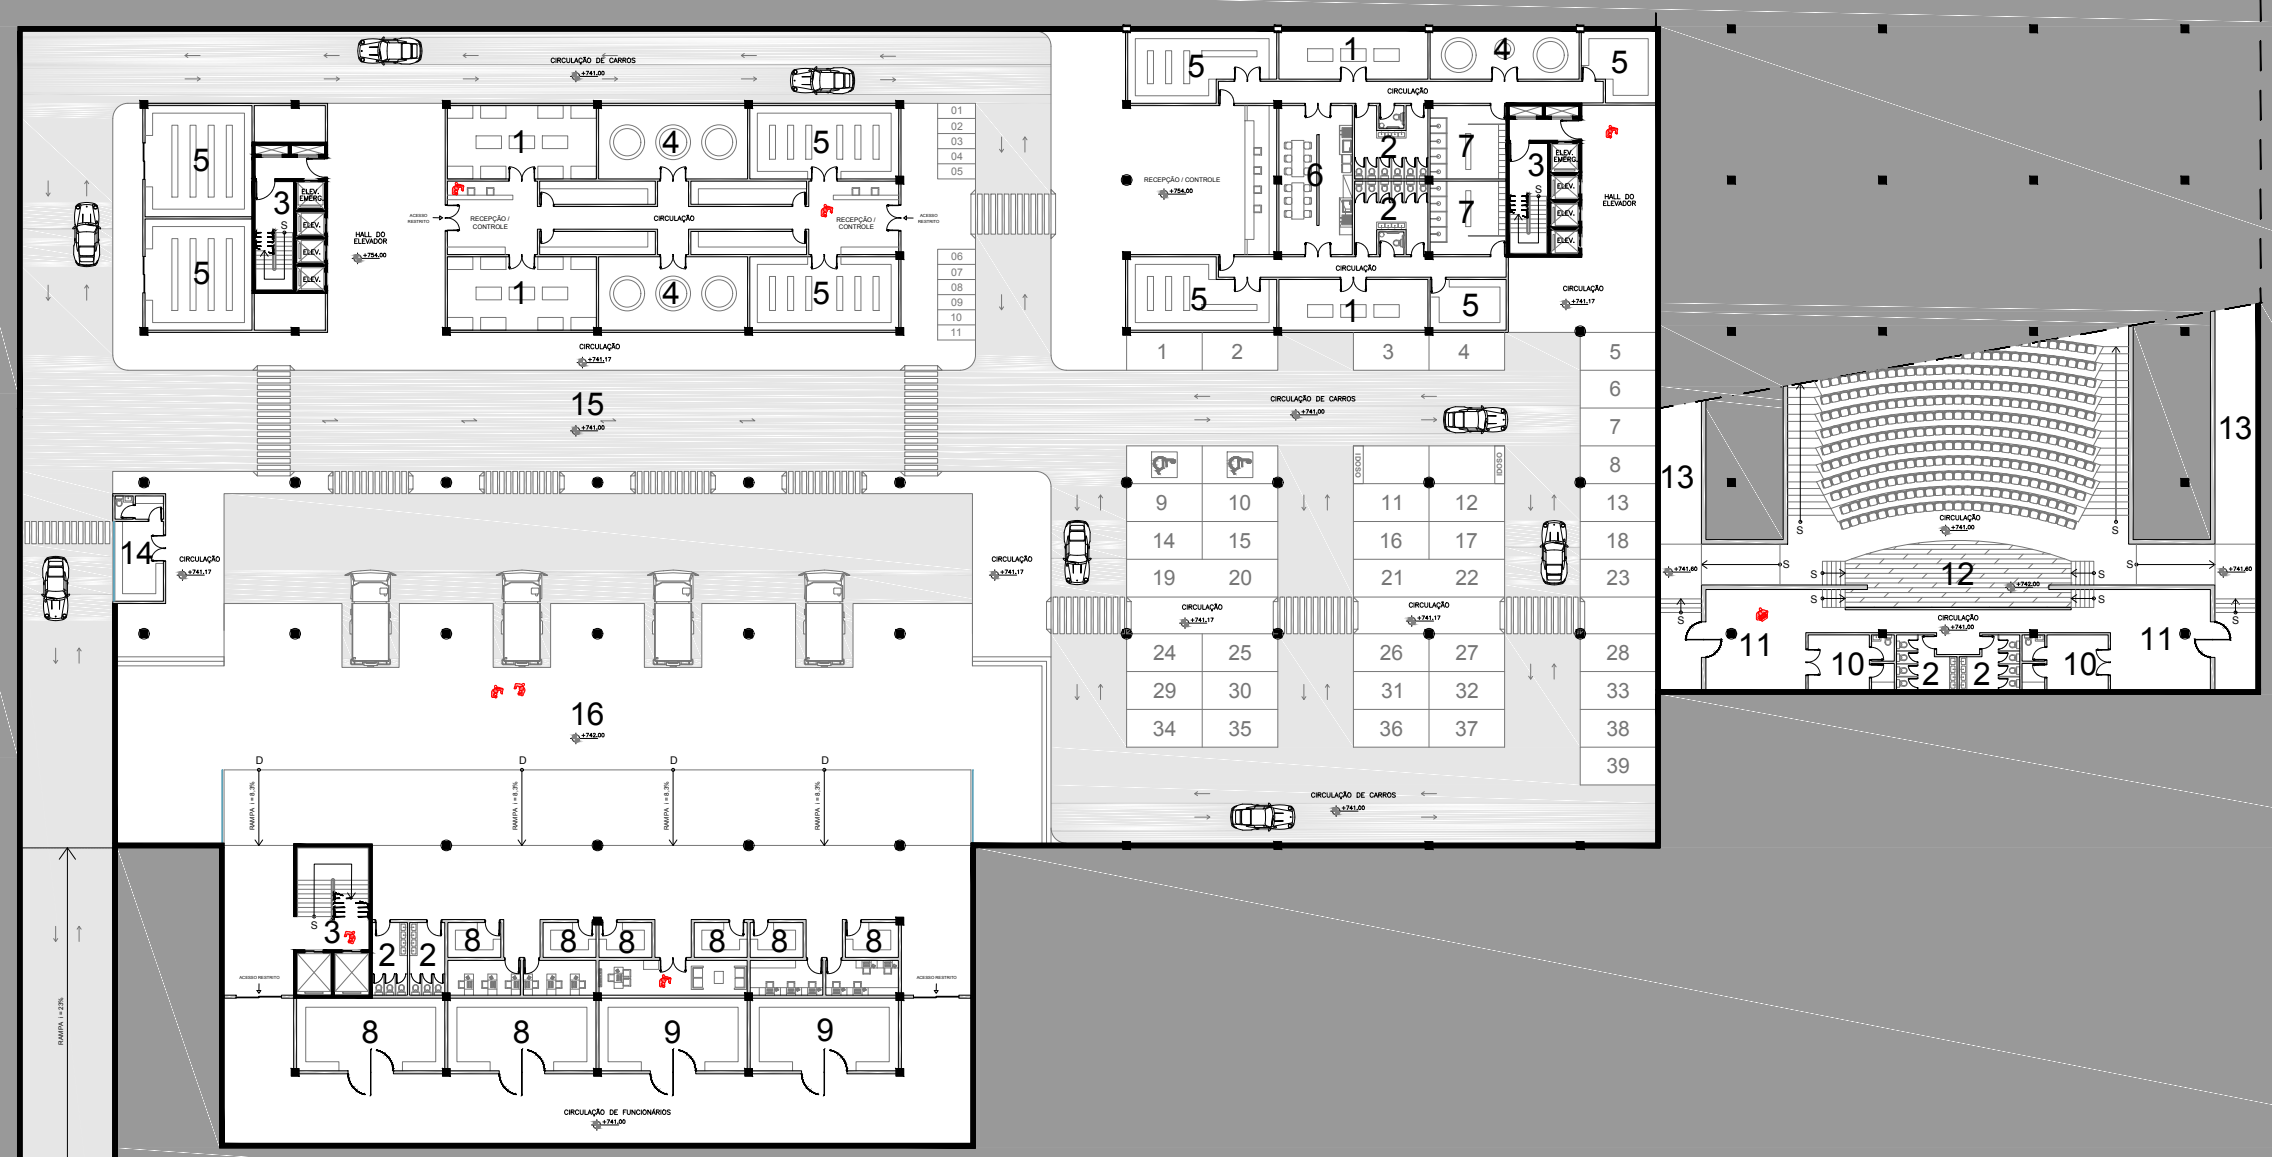

RUA JACOB FATH

AVENIDA REGENTE FEIJÓ

AA

BB

AA

BB

AVENIDA VEREADOR ABEL FERREIRA

RUA GABRIEL GRUPELLO

- 1- Sala de Ar Condicionado
- 2- Sanitários
- 3- Circulação Vertical
- 4- Reservatórios Inferiores
- 5- Sala de Materiais Didáticos
- 6- Refeitório dos Funcionários
- 7- Vestiário dos Funcionários
- 8- Armazém de Alimentos
- 9- Refrigerador e Congelador
- 10- Camarim
- 11- Área de Ensaio
- 12- Palco
- 13- Saída de Emergência
- 14- Guarita
- 15- Área de Manobra
- 16- Área de Carga e Descarga