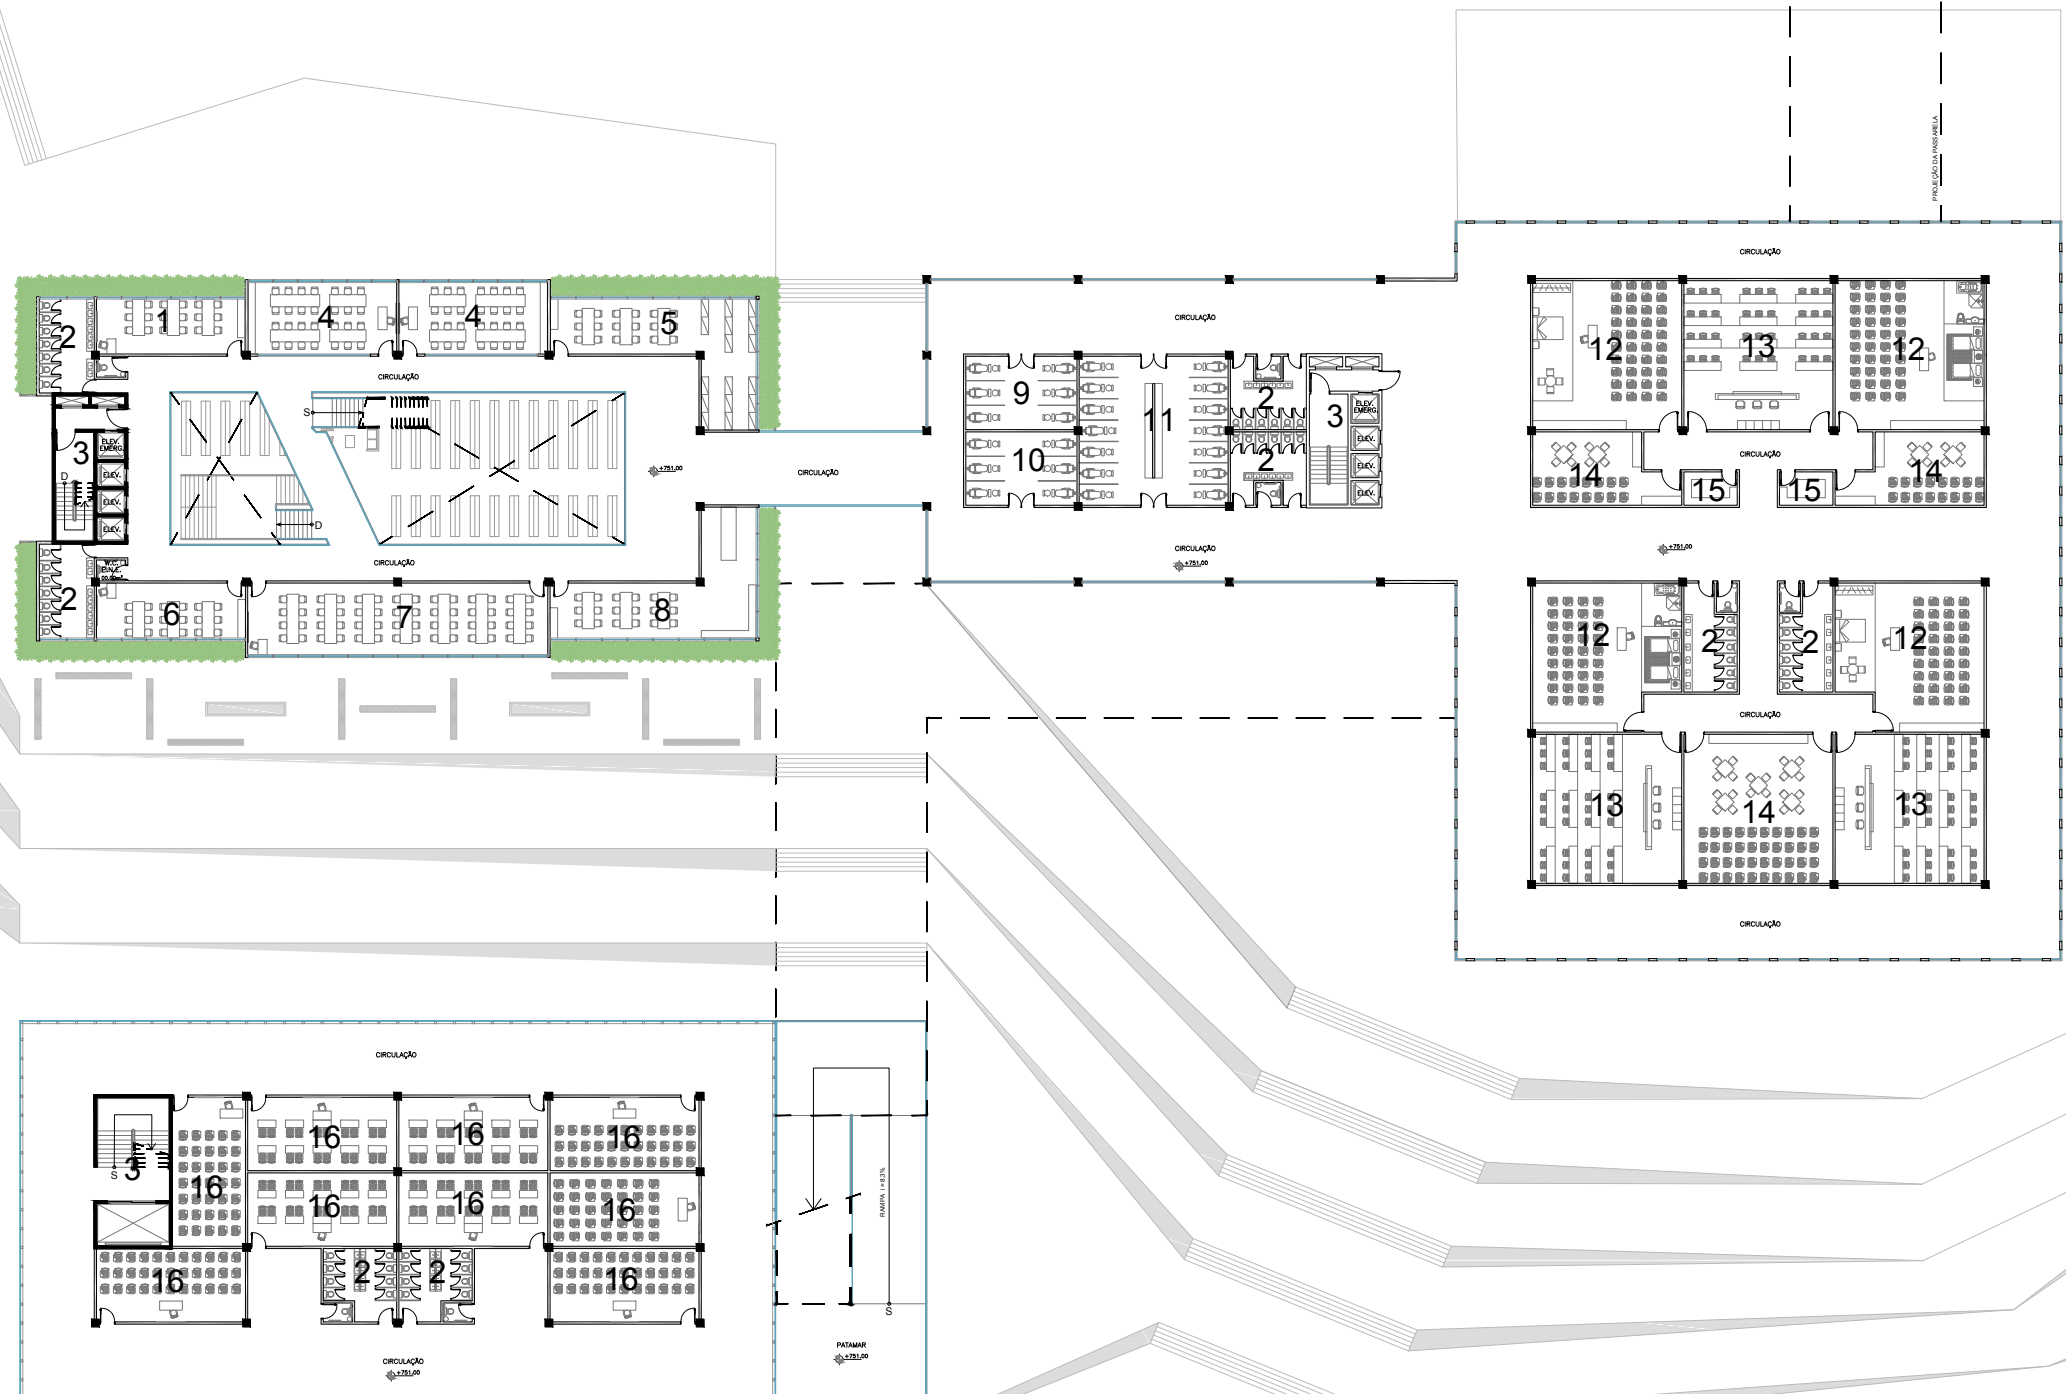

RUA JACOB FATH

AVENIDA REGENTE FEIJÓ

RUA GABRIEL GRUPELLO

AVENIDA VEREADOR ABEL FERREIRA

SENAC ANÁLIA FRANCO - NÍVEL 751,00

- 1- Laboratório de Paisagismo
- 2- Sanitários
- 3- Circulação Vertical
- 4- Laboratório de Maquetaria
- 5- Laboratório de Mapoteca
- 6- Laboratório de Luminotécnica
- 7- Laboratório de Resistência de Materiais
- 8- Laboratório de Prototipagem
- 9- Laboratório de Podologia
- 10- Laboratório de Massoterapia
- 11- Laboratório de Estética
- 12- Laboratório de Governança
- 13- Laboratório de Front Office
- 14- Laboratório de Bar e Restaurante
- 15- Depósito de Hotelaria
- 16- Sala de Aula - Gastronomia