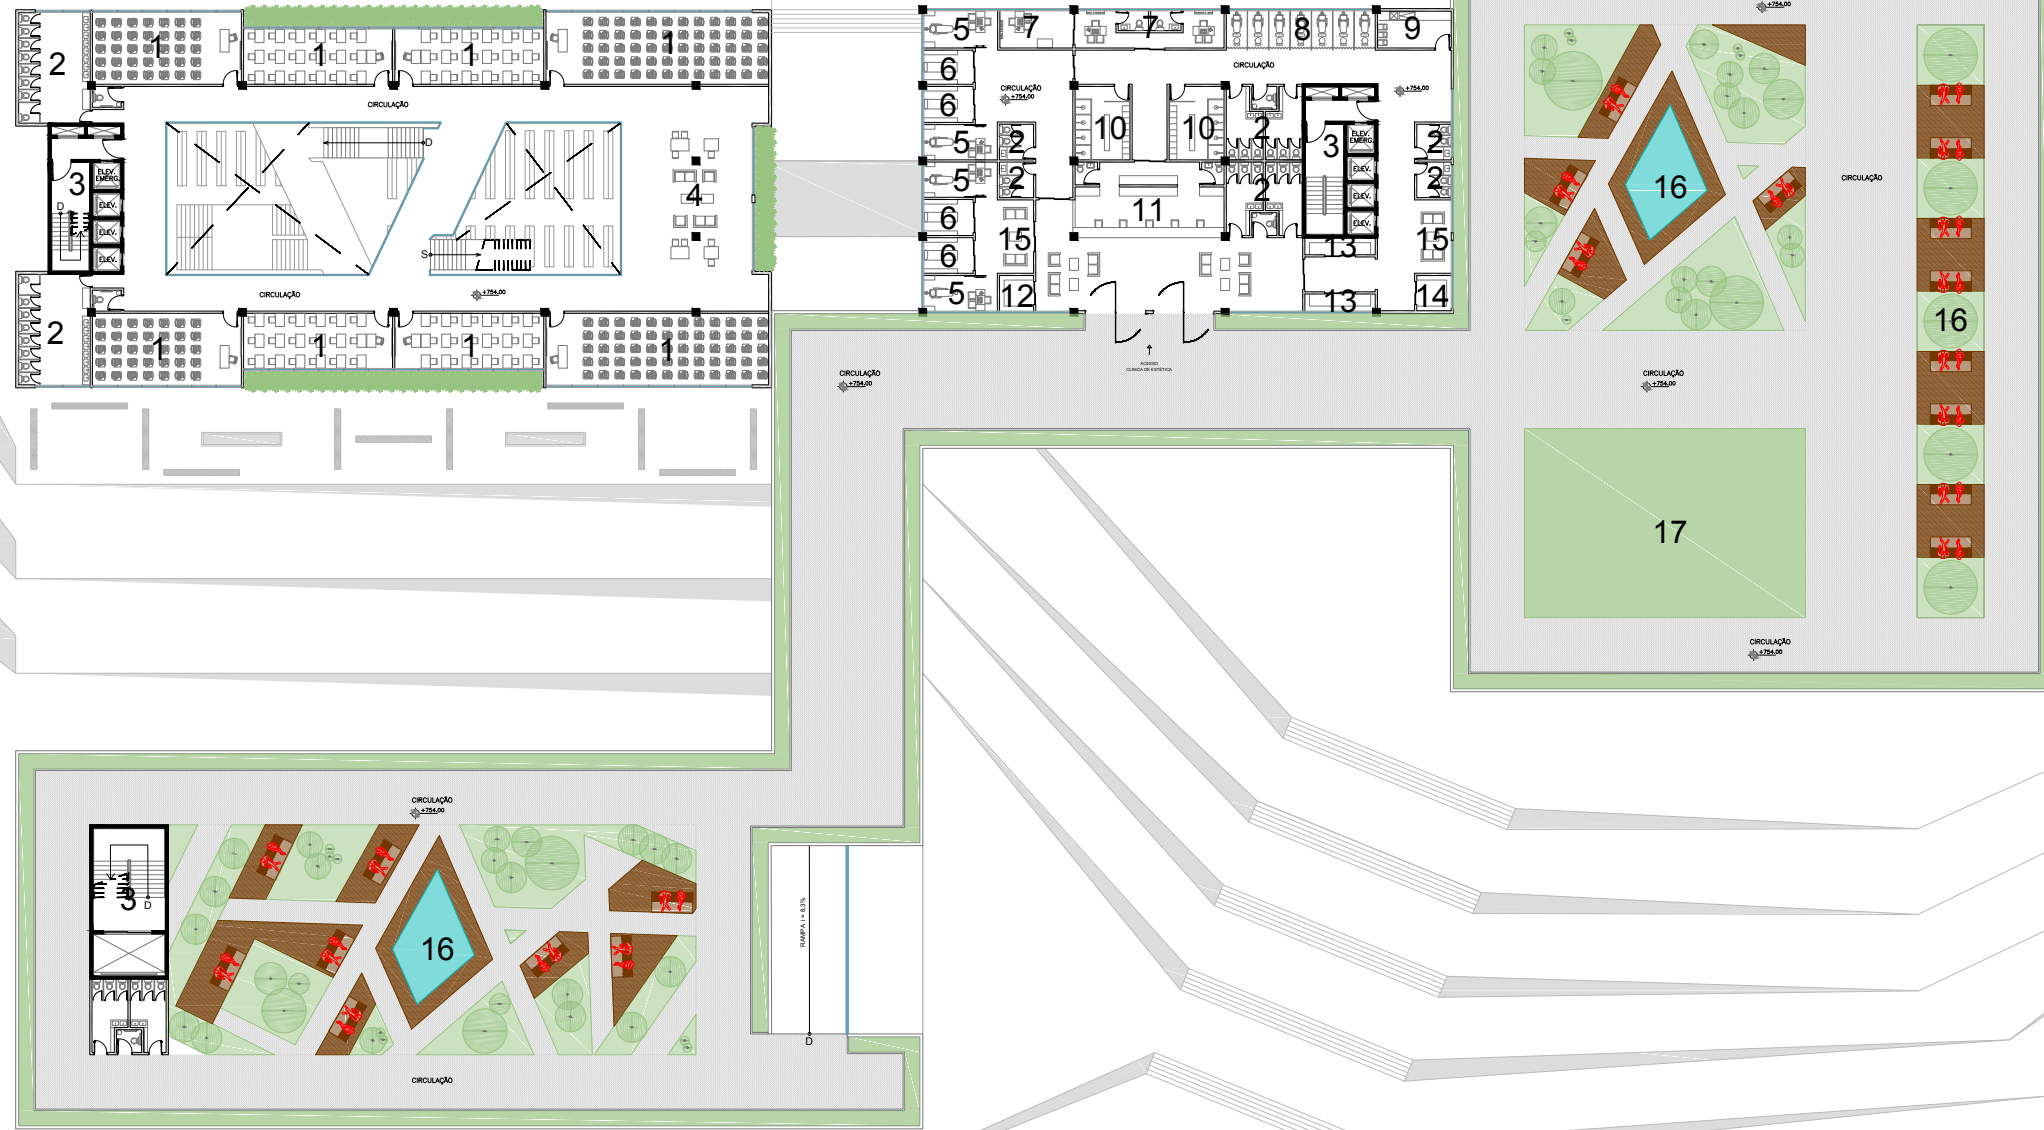

RUA JACOB FATH

AVENIDA REGENTE FEIJÓ

PÚBLICO

RUA GABRIEL GRUPELLO

AVENIDA VEREADOR ABEL FERREIRA

SENAC ANÁLIA FRANCO - NÍVEL 754,00

- 13- Depósito de Material de Limpeza
- 14- Depósito de Materiais
- 15- Espaço de Espera
- 16- Espaço Público de Convivência
- 17- Espaço para Piquinique

- 9- Sala de Químicos
- 10- Vestiário
- 11- Recepção da Clínica
- 12- Sala de Segurança

- 5- Consultório de Estética
- 6- Consultório de Massoterapia
- 7- Administração da Clínica
- 8- Consultório de Podologia

- 1- Sala de Aula - Arquitetura
- 2- Sanitários
- 3- Circulação Vertical
- 4- Área de Estudo