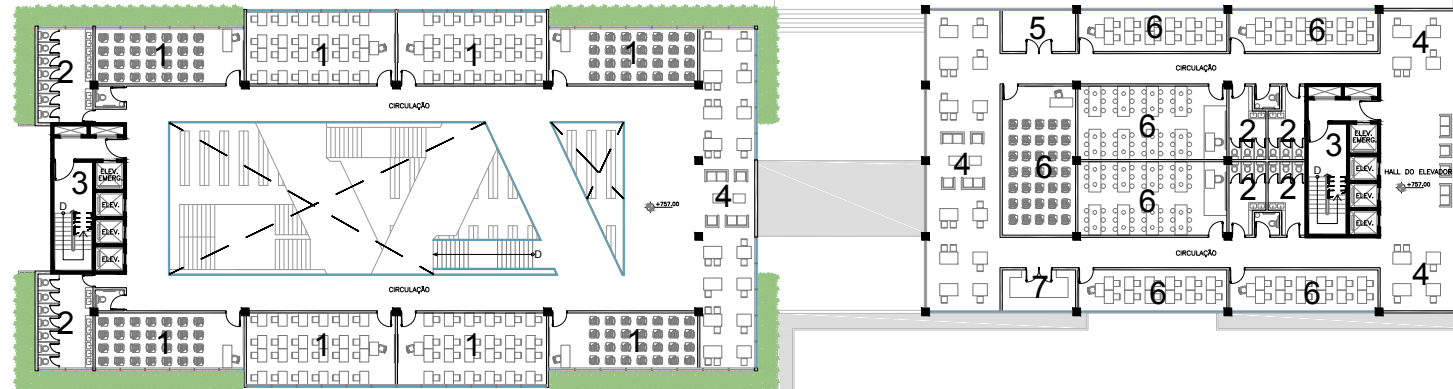

AVENIDA REGENTE FEIJÓ

RUA JACOB FATH

RUA GABRIEL GRUPELLO

AVENIDA VEREADOR ABEL FERREIRA

SENAC ANÁLIA FRANCO - NÍVEL 757,00

- 5- Sala dos Professores
- 6- Sala de Aula - Estética
- 7- Depósito

- 1- Sala de Aula - Arquitetura
- 2- Sanitários
- 3- Circulação Vertical
- 4- Área de Estudo