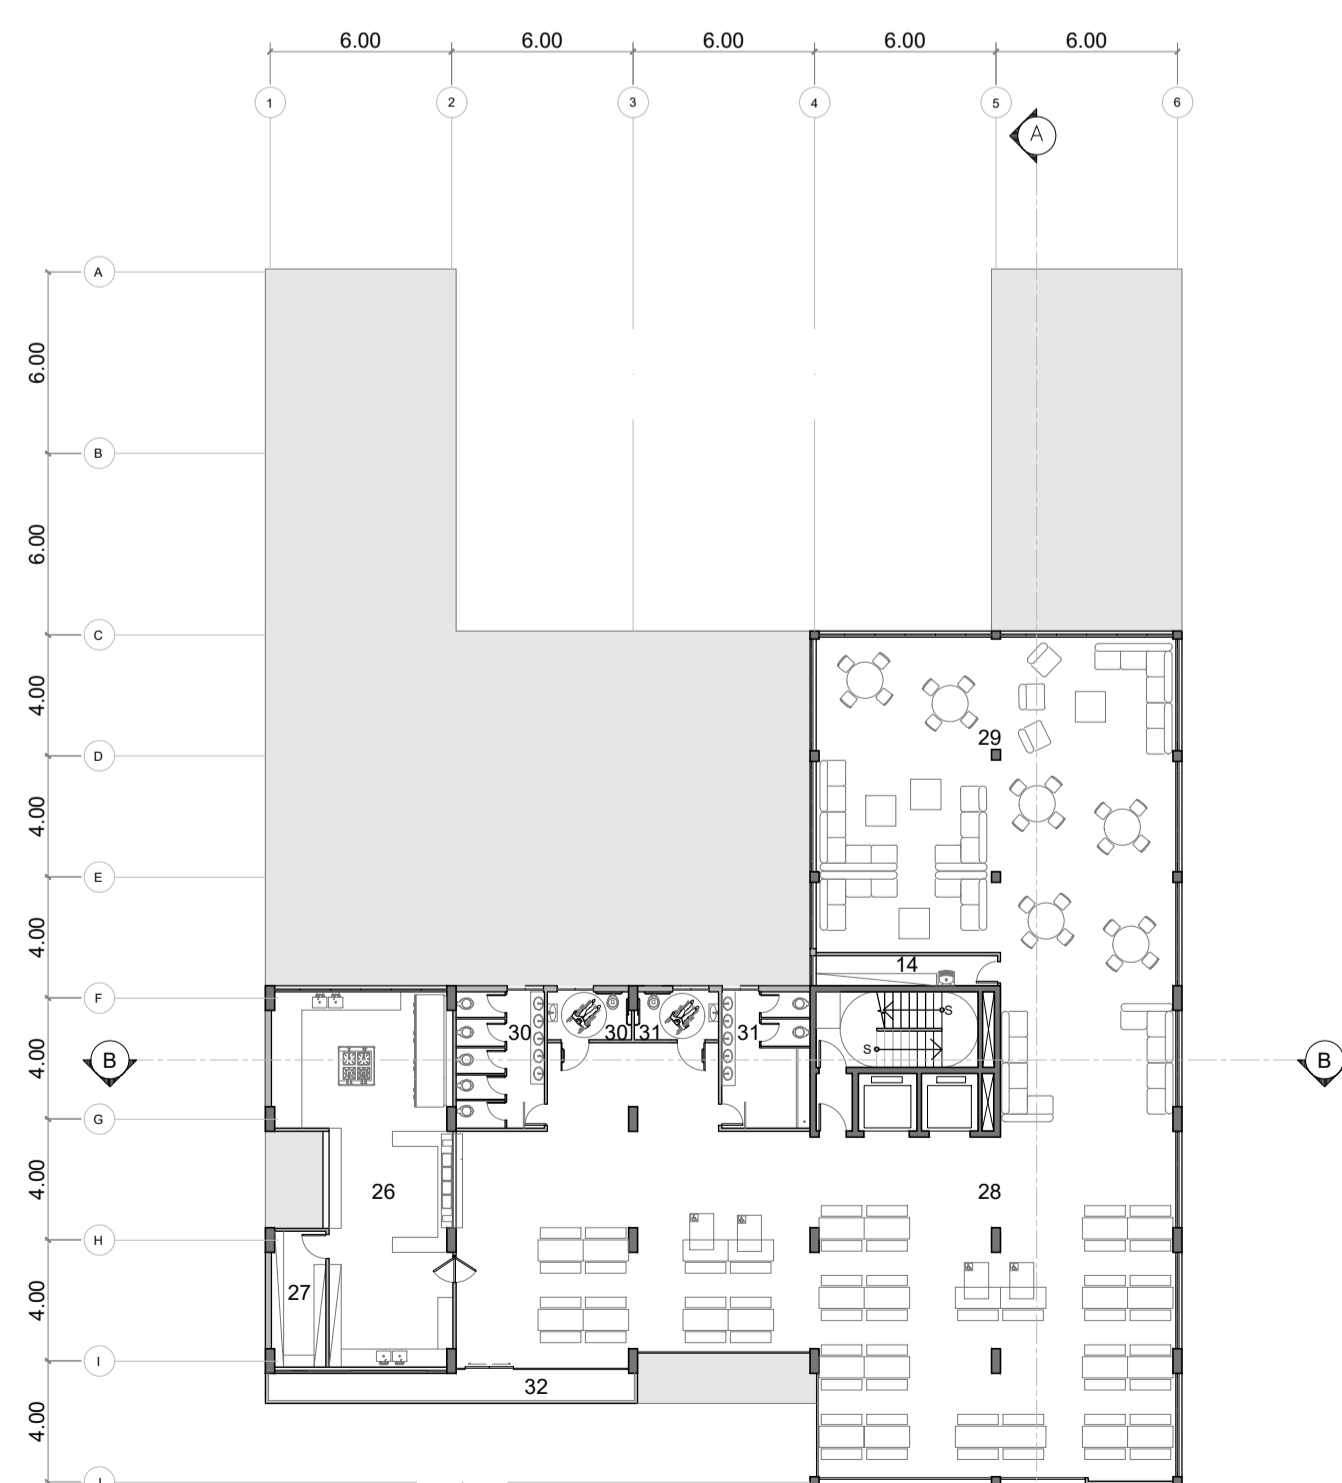

CENTRO TEMPORÁRIO DE ACOLHIMENTO E CUIDADOS DA LIBERDADE

PLANTA - 2º PAVIMENTO INFERIOR
ESCALA: 1:250

PLANTA - 1º PAVIMENTO INFERIOR
ESCALA: 1:250

PLANTA - TÉRREO
ESCALA: 1:250

PLANTA - 1º PAVIMENTO SUPERIOR
ESCALA: 1:250

PLANTA - 2º PAVIMENTO SUPERIOR
ESCALA: 1:250

PLANTA - 3º PAVIMENTO SUPERIOR
ESCALA: 1:250