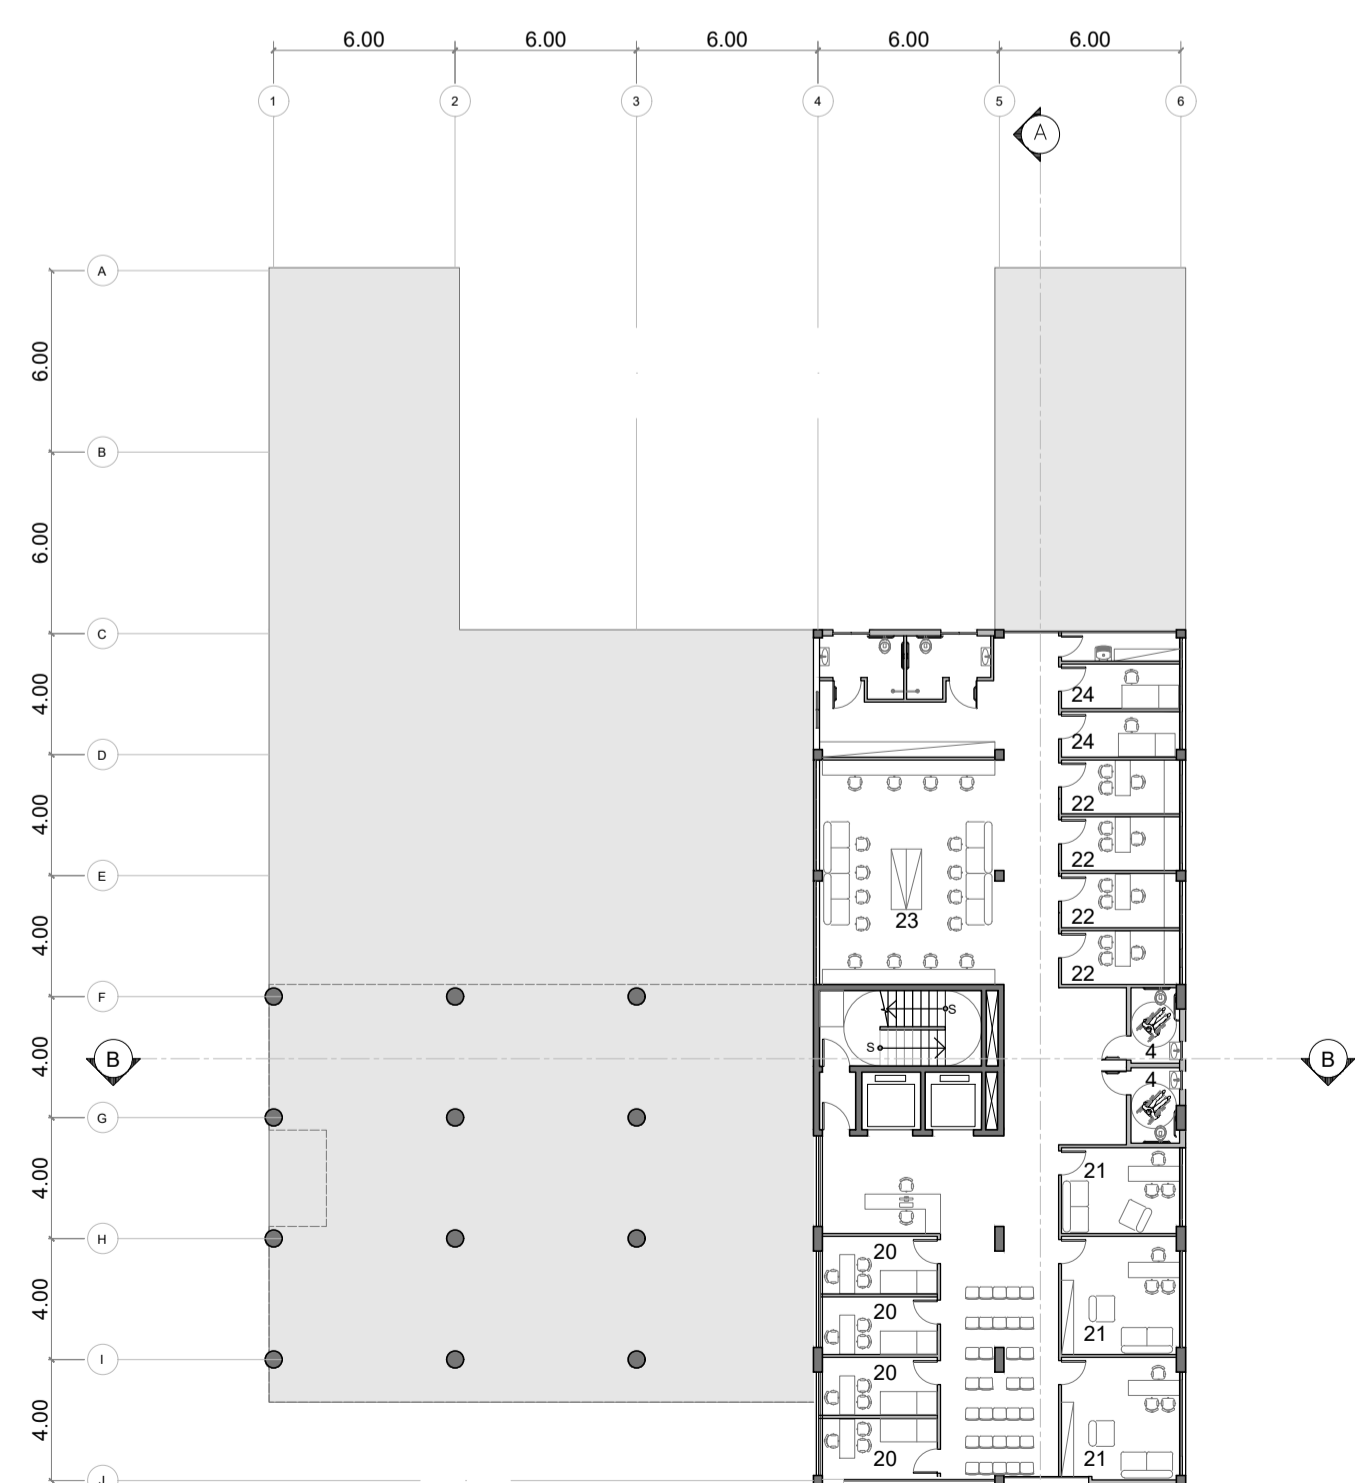

CENTRO TEMPORÁRIO DE ACOLHIMENTO E CUIDADOS DA LIBERDADE

PLANTA - 2º PAVIMENTO INFERIOR
ESCALA: 1:250

PLANTA - 1º PAVIMENTO INFERIOR
ESCALA: 1:250

PLANTA - TÉRREO
ESCALA: 1:250

PLANTA - 1º PAVIMENTO SUPERIOR
ESCALA: 1:250

PLANTA - 2º PAVIMENTO SUPERIOR
ESCALA: 1:250

PLANTA - 3º PAVIMENTO SUPERIOR
ESCALA: 1:250