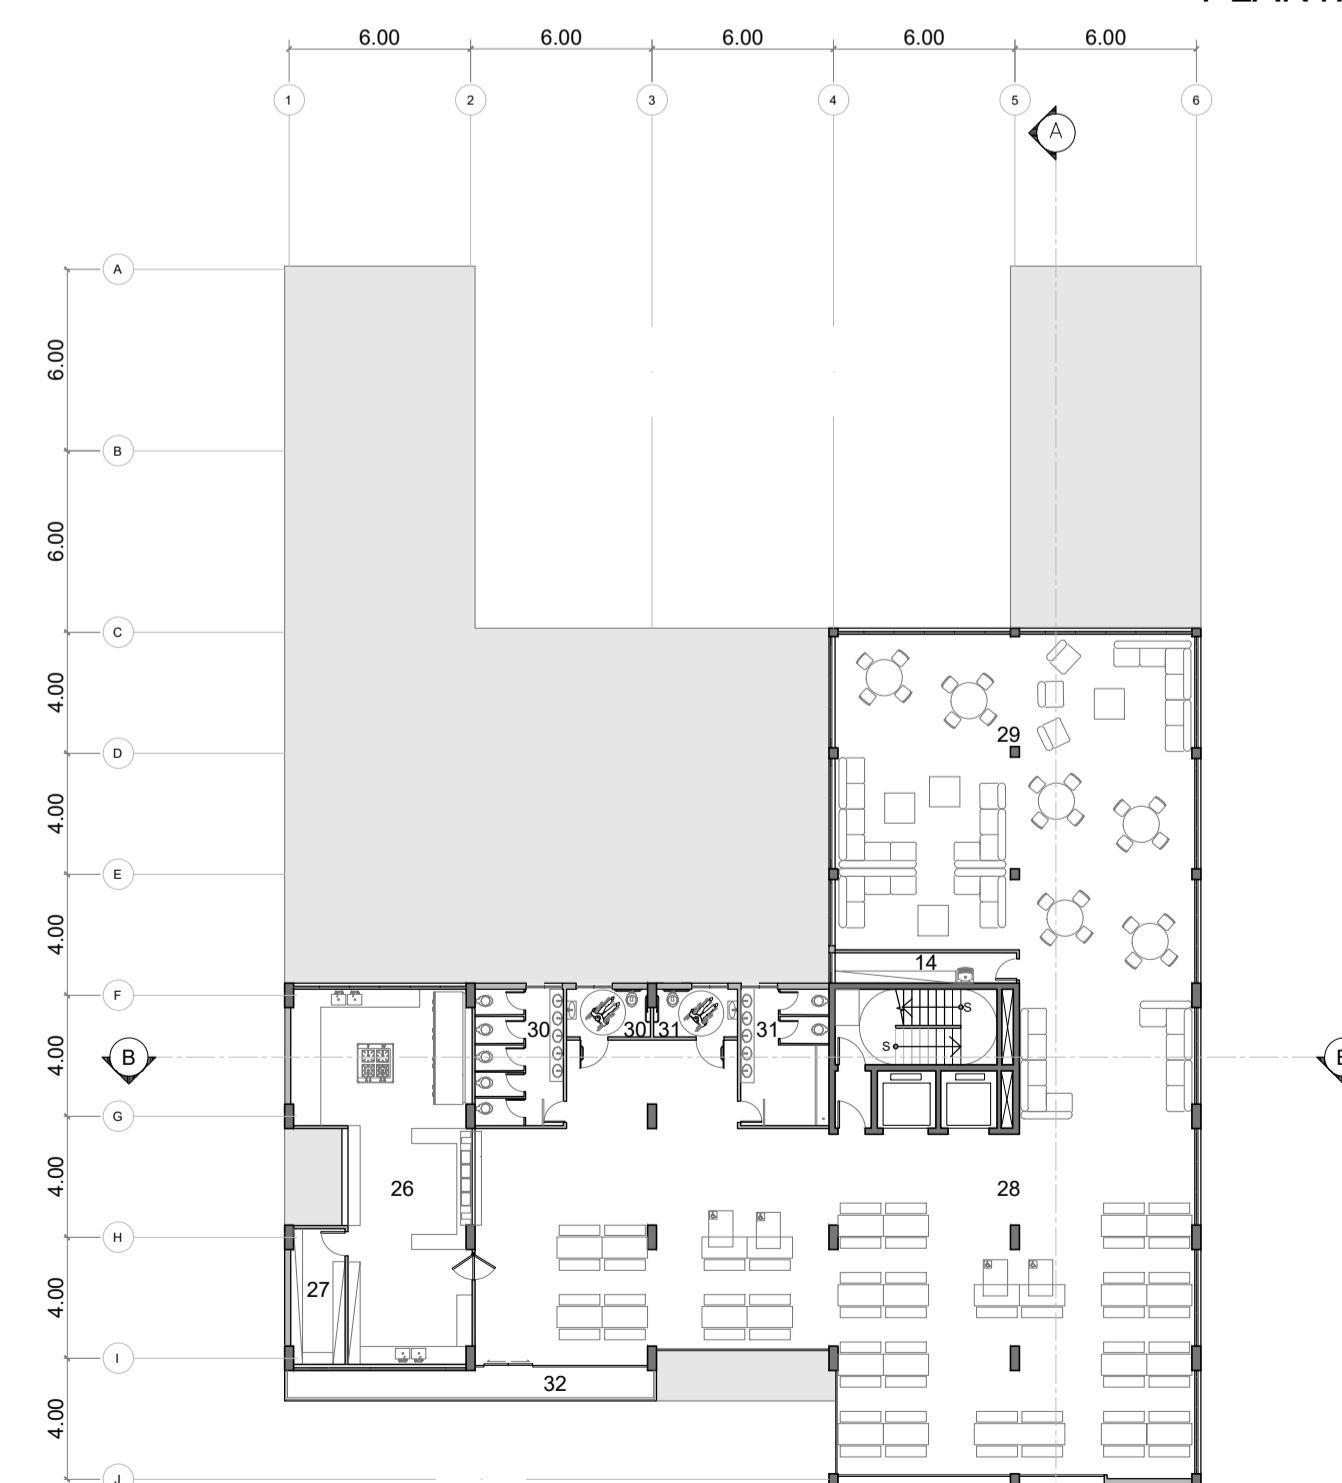

CENTRO TEMPORÁRIO DE ACOLHIMENTO E CUIDADOS DA LIBERDADE

PLANTA - 2º PAVIMENTO INFERIOR
ESCALA: 1:250

PLANTA - 1º PAVIMENTO INFERIOR
ESCALA: 1:250

PLANTA - TÉRREO
ESCALA: 1:250

PLANTA - 1º PAVIMENTO SUPERIOR
ESCALA: 1:250

PLANTA - 2º PAVIMENTO SUPERIOR
ESCALA: 1:250

PLANTA - 3º PAVIMENTO SUPERIOR
ESCALA: 1:250