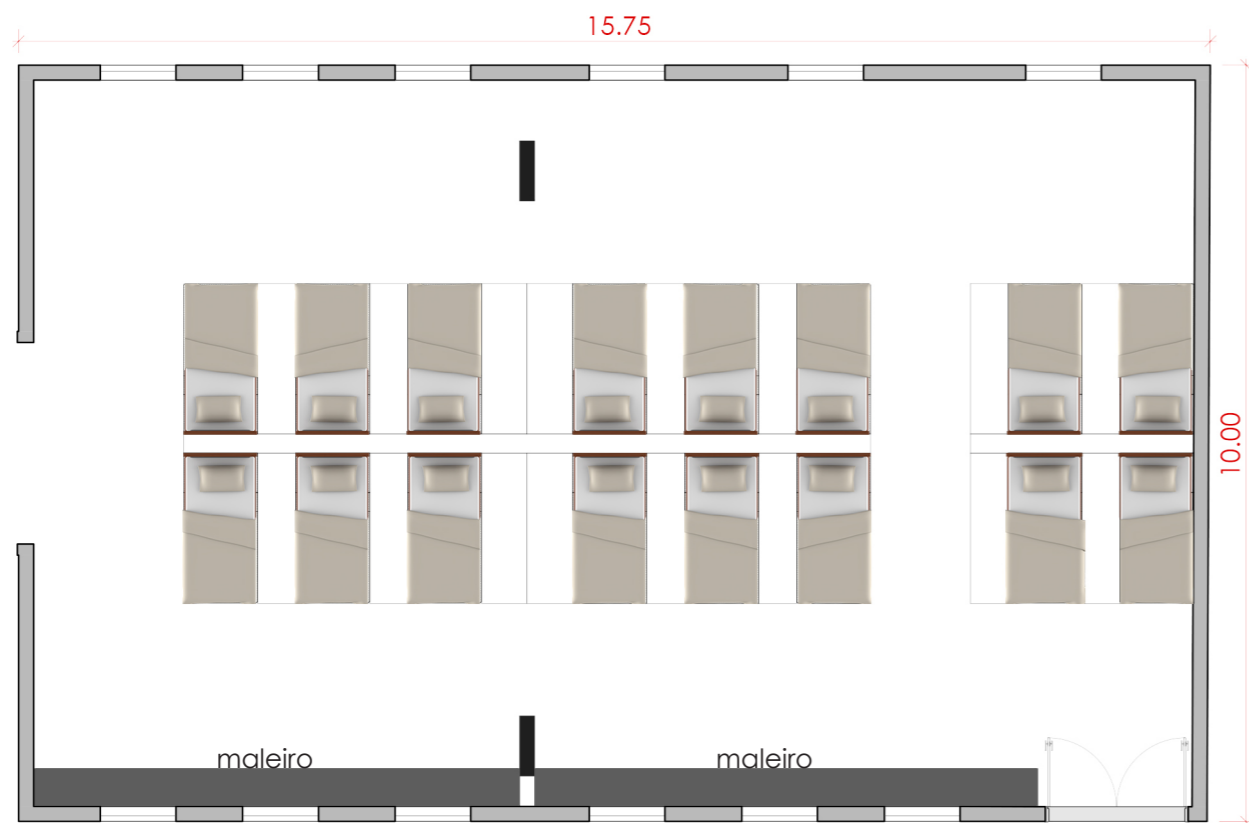

## LEGENDA

- 1 - Caixa D'água com Barrilete

ESCALA GRÁFICA 1/250

ESCALA 1/100

QUARTO COMPARTILHADO - PARA ATÉ 32 PESSOAS  
 Beliches  
 Maleiro  
 Banheiro Compartilhado

Imagem de referência do quarto compartilhado para até 32 pessoas