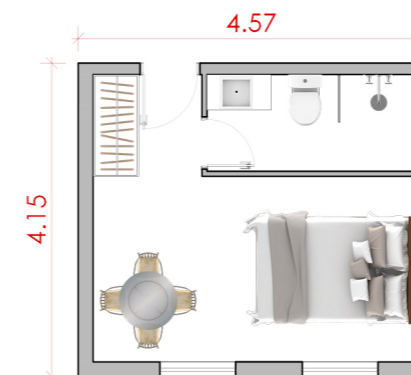

## LEGENDA

- 1 - Caixa D'água com Barrilete

ESCALA GRÁFICA 1/250

ESCALA 1/100

QUARTO COMPARTILHADO - PARA ATÉ 32 PESSOAS  
 Beliches  
 Maleiro  
 Banheiro Compartilhado

Imagem de referência do quarto compartilhado para até 32 pessoas

ESCALA 1/100

QUARTO PRIVATIVO - PARA 2 PESSOAS  
 Cama de casal  
 Banheiro privativo

ESCALA 1/100

QUARTO COMPARTILHADO - PARA ATÉ 8 PESSOAS  
 Beliches  
 Maleiro  
 Banheiro Compartilhado

ESCALA 1/100

QUARTO PRIVATIVO PNE - PARA 2 PESSOAS  
 Cama de casal  
 Banheiro privativo pne