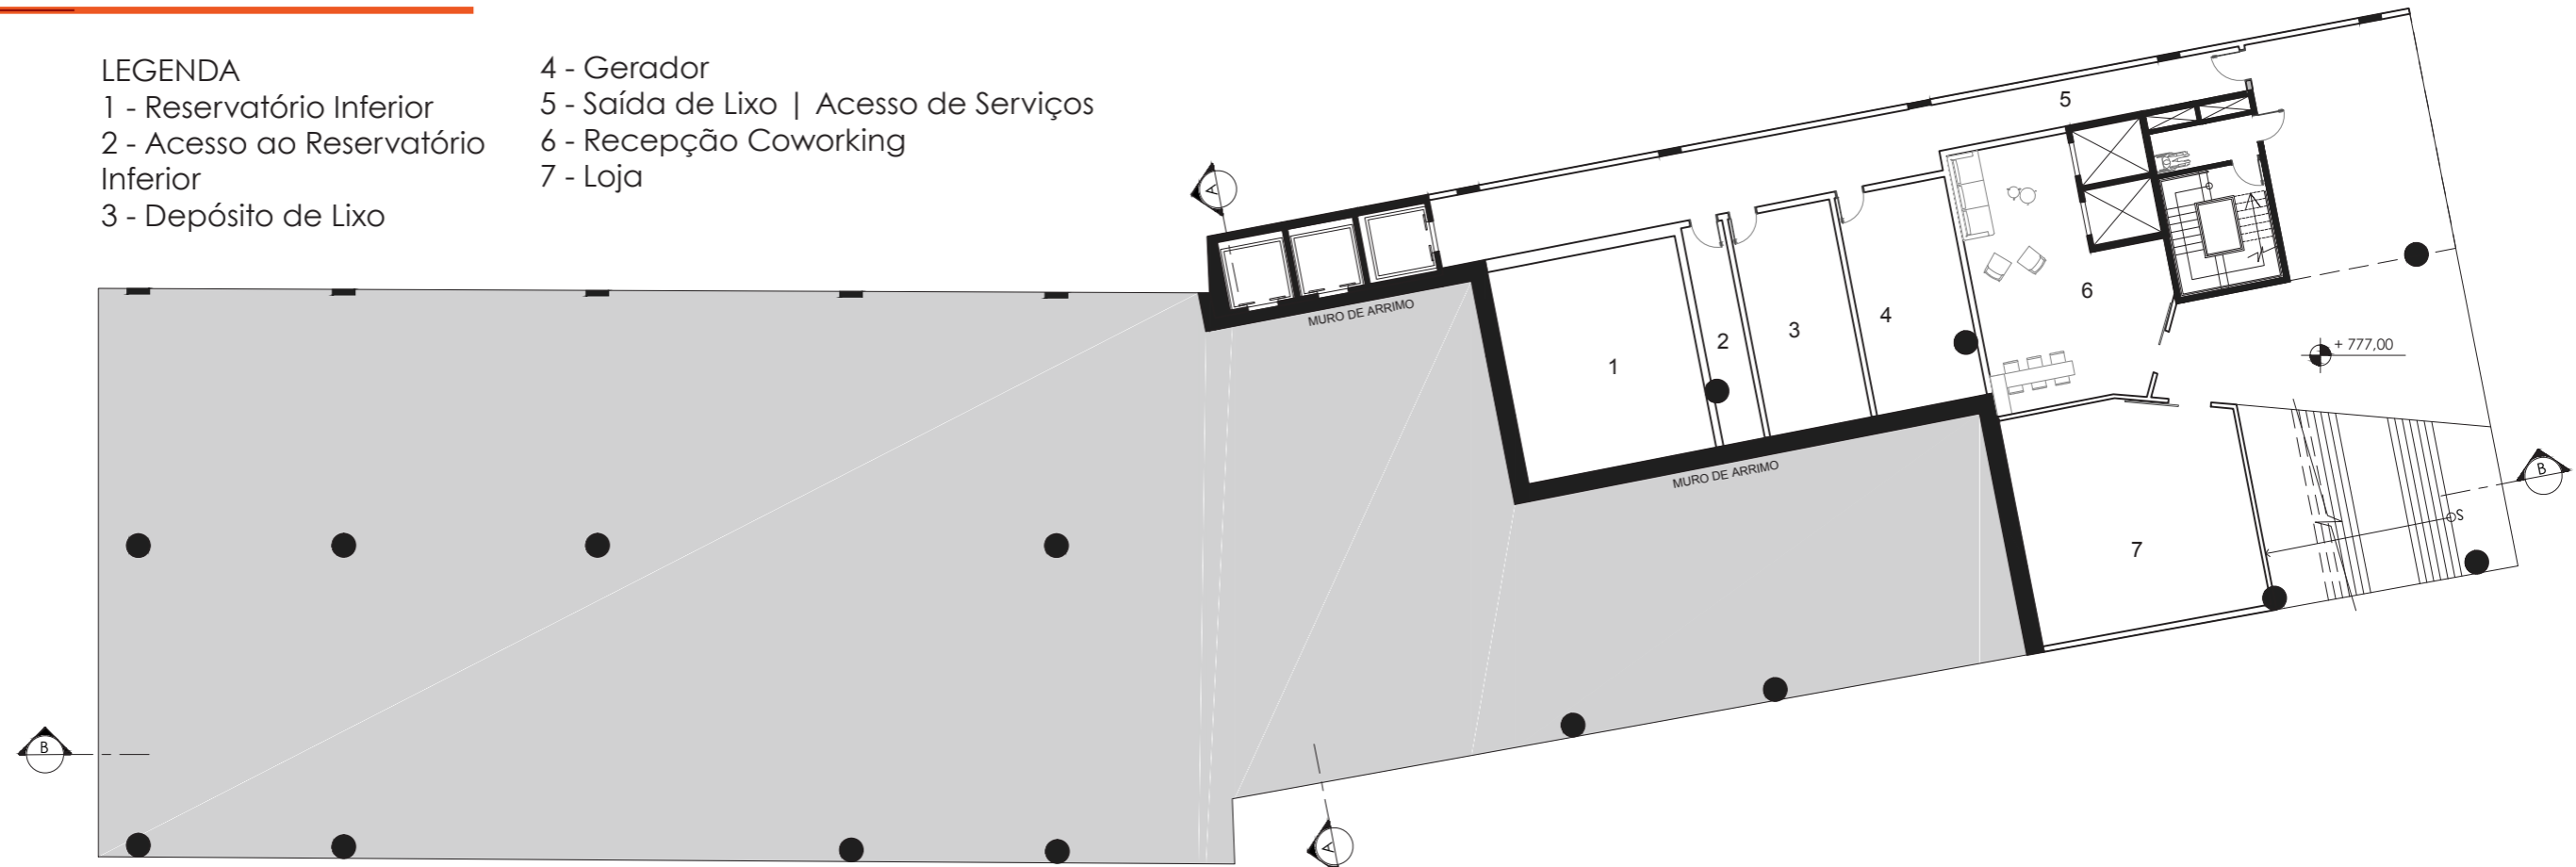

## LEGENDA

- 1 - Reservatório Inferior
- 2 - Acesso ao Reservatório Inferior
- 3 - Depósito de Lixo

4 - Gerador

5 - Saída de Lixo | Acesso de Serviços

6 - Recepção Coworking

7 - Loja

SUBSOLO - RUA FREI CANECA  
ESCALA: 1/250

## LEGENDA

- 1 - Café
- 2 - Lojas/Comércio
- 3 - Sanitários Públicos

4 - Recepção Hostel

5 - Maleiro

6 - Saída de Emergência do Coworking

ESCALA GRÁFICA 1/250

## LEGENDA

- 1 - Coworking - Área de Trabalho
- 2 - Café
- 3 - Sanitários
- 4 - Terraço

COWORKING - 1º PAVIMENTO  
ESCALA: 1/250

COWORKING - 2º PAVIMENTO  
ESCALA: 1/250

## LEGENDA

- 1 - Sala de Reunião
- 2 - Coworking - Área de Trabalho
- 3 - Sanitários
- 4 - Terraço

ESCALA GRÁFICA 1/250