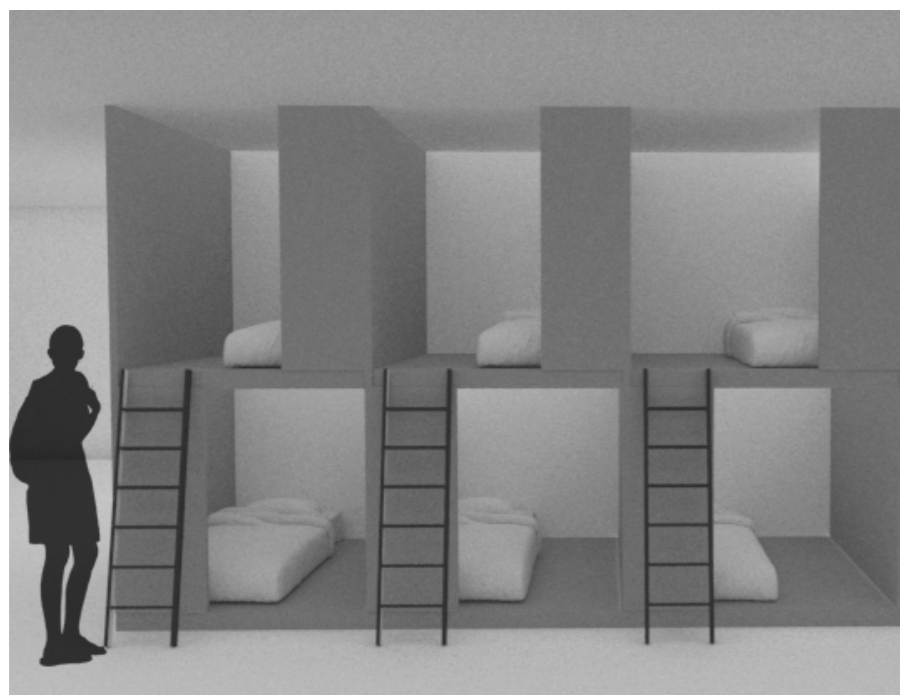

## LEGENDA

- 1 - Caixa D'água com Barrilete

ESCALA GRÁFICA 1/250

ESCALA 1/100

QUARTO COMPARTILHADO - PARA ATÉ 32 PESSOAS  
 Beliches  
 Maleiro  
 Banheiro Compartilhado

Imagem de referência do quarto compartilhado para até 32 pessoas

ESCALA 1/100

QUARTO PRIVATIVO - PARA 2 PESSOAS  
 Cama de casal  
 Banheiro privativo

ESCALA 1/100

QUARTO COMPARTILHADO - PARA ATÉ 8 PESSOAS  
 Beliches  
 Maleiro  
 Banheiro Compartilhado

ESCALA 1/100

QUARTO PRIVATIVO PNE - PARA 2 PESSOAS  
 Cama de casal  
 Banheiro privativo pne