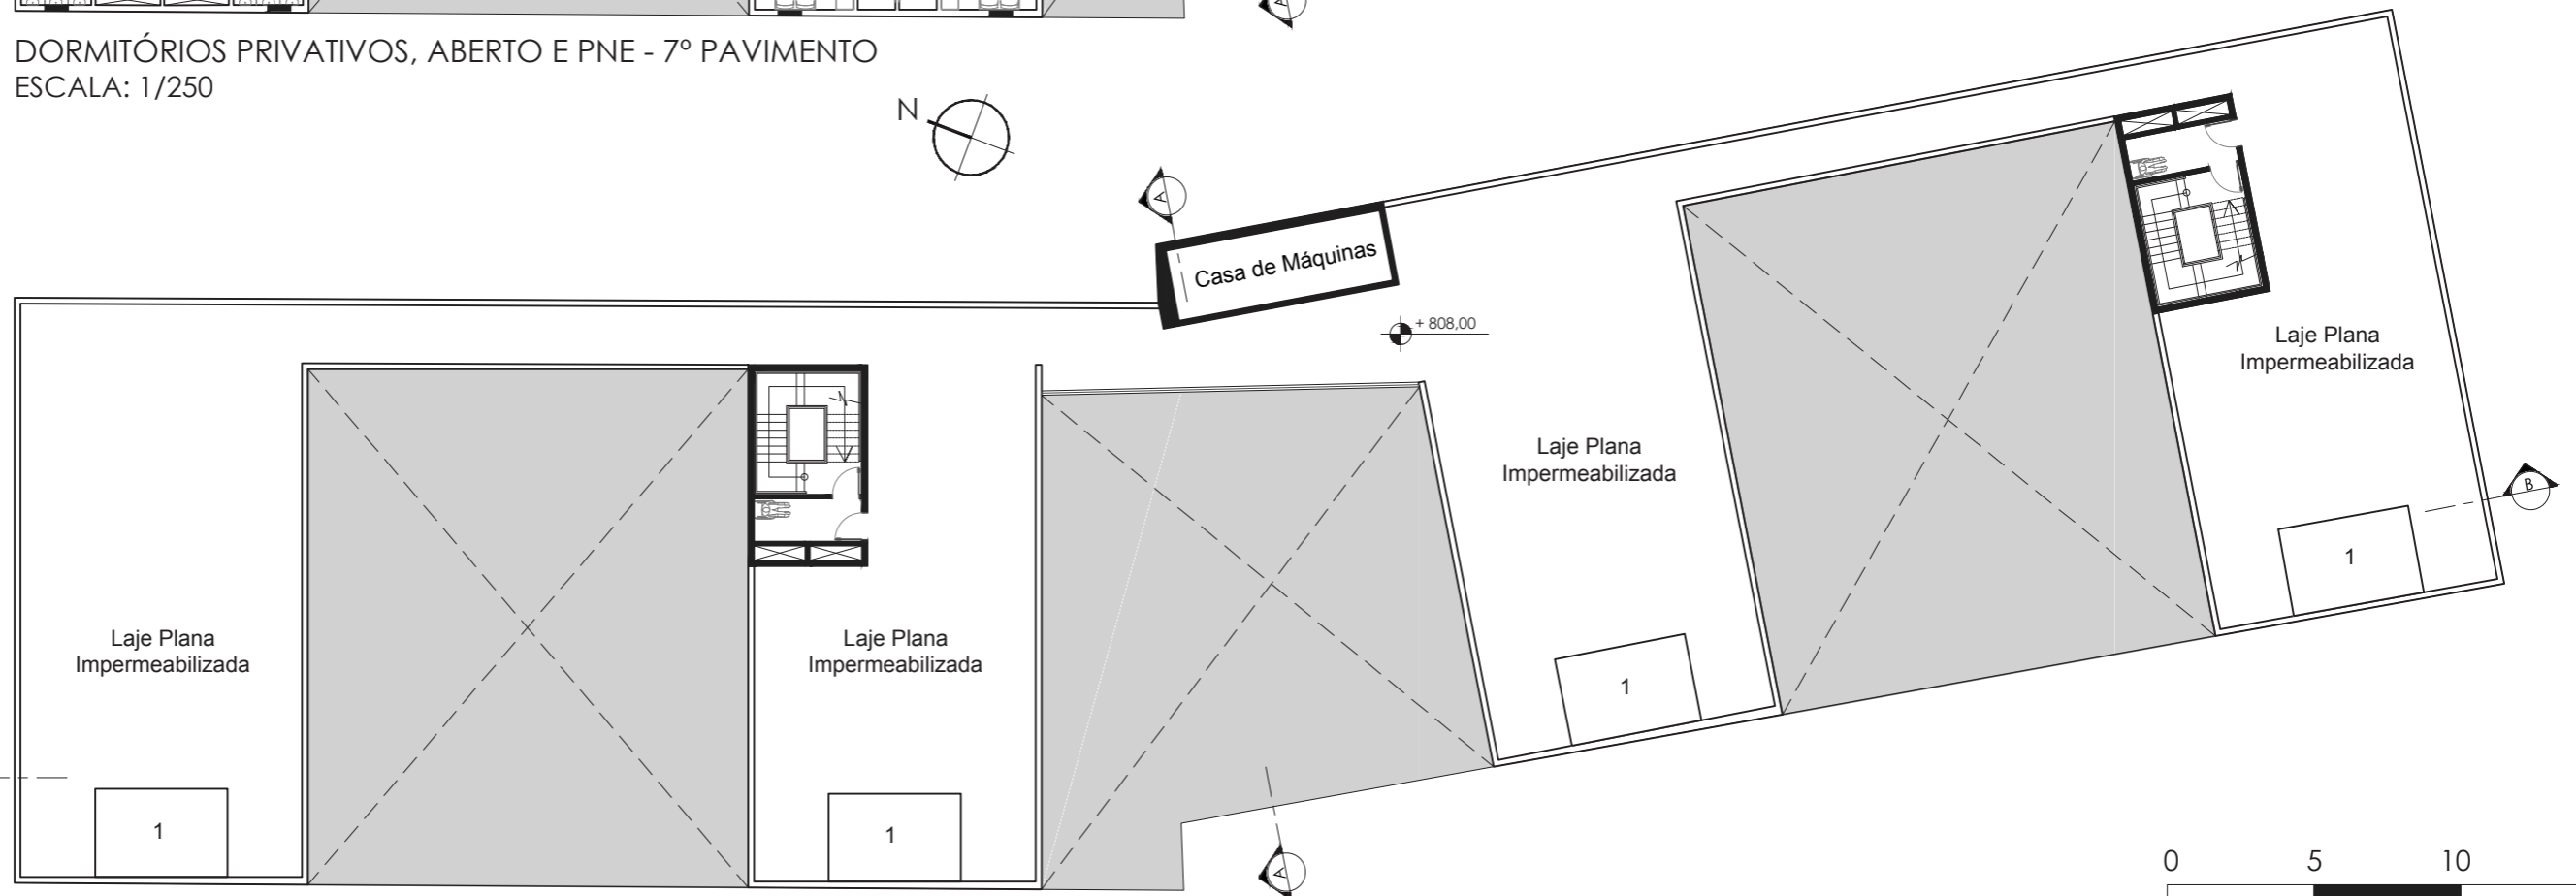

COBERTURA - 8º PAVIMENTO
ESCALA: 1/250

LEGENDA

- 1 - Caixa D'água com Barrilete

ESCALA GRÁFICA 1/250