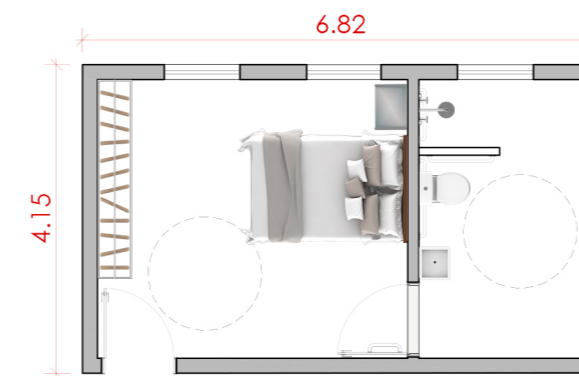

## LEGENDA

- 1 - Caixa D'água com Barrilete

ESCALA GRÁFICA 1/250

ESCALA 1/100

QUARTO COMPARTILHADO - PARA ATÉ 32 PESSOAS  
 Beliches  
 Maleiro  
 Banheiro Compartilhado

Imagem de referência do quarto compartilhado para até 32 pessoas

ESCALA 1/100

QUARTO PRIVATIVO - PARA 2 PESSOAS  
 Cama de casal  
 Banheiro privativo

ESCALA 1/100

QUARTO COMPARTILHADO - PARA ATÉ 8 PESSOAS  
 Beliches  
 Maleiro  
 Banheiro Compartilhado

ESCALA 1/100

QUARTO PRIVATIVO PNE - PARA 2 PESSOAS  
 Cama de casal  
 Banheiro privativo pne